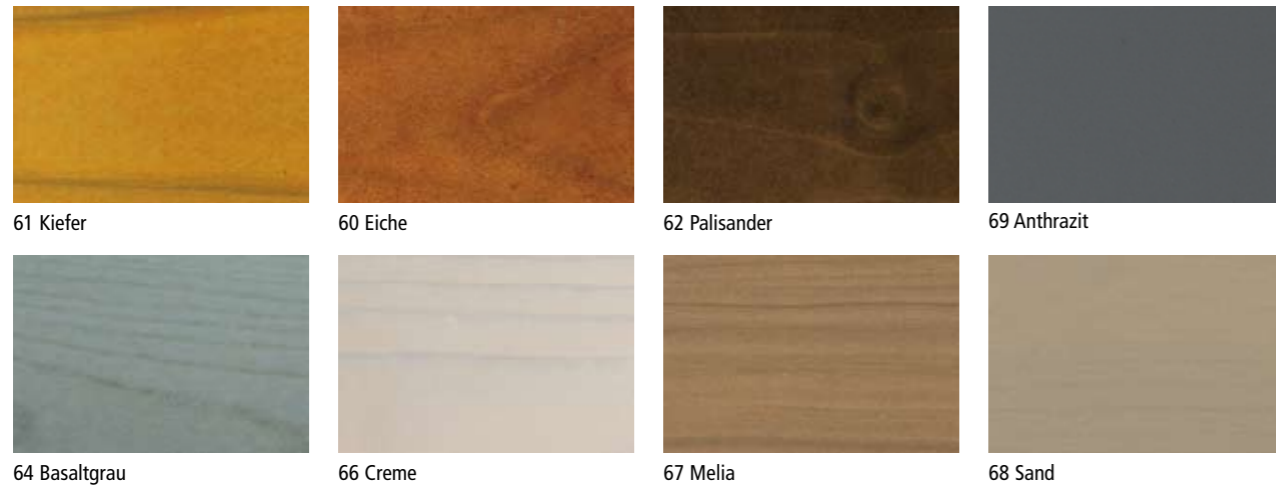

Hochwertige Imprägnierung / exklusive Farbbehandlung

Eine sorgfältige Imprägnierung, die dem Naturmaterial Holz den nötigen Schutz gibt, ist die wichtigste Voraussetzung für Attraktivität und Langlebigkeit Ihrer Gartenausstattung.

Kesseldruckimprägnierung (KDI):

Dabei werden in Wasser gelöste Salze mit sehr hohem Druck tief in das Holz gepresst und sind innerhalb von maximal sechs Wochen dauerhaft fixiert. Die Holzoberfläche zeigt ihre natürliche Maserung, ist hellbraun/grünlich getönt.

1. Die MENZ HOLZ COUNTRY LASUR

Basierend auf der Kesseldruckimprägnierung wird die Holzoberfläche mit einer transparenten Lasur versehen. Die natürliche Struktur und Maserung des Holzes bleibt erhalten. Die Country Lasur zeichnet sich durch ihre hohe Beständigkeit und robuste Solidität aus.