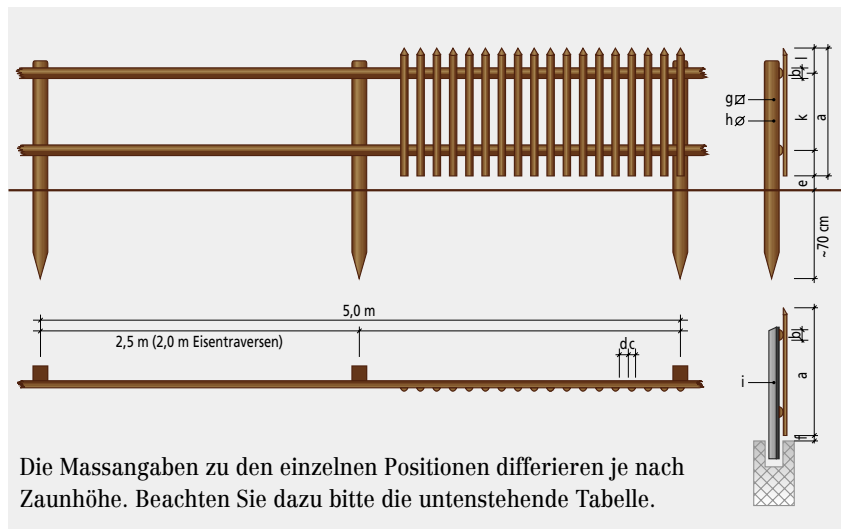

Palisadenzaun / Bogen mit Metalltraversen

	a cm	b mm	c mm	d mm	e cm	f cm	g cm	h ø cm	i mm	k cm	l cm
Zaunhöhe	50	70	50	50	~ 10	~ 4	8 x 10/10 x 10	10	T40/40/5	28	11
	60	70	50	50	~ 10	~ 4	8 x 10/10 x 10	10	T40/40/5	38	11
	70	70	55	55	~ 10	~ 4.5	8 x 10/10 x 10	10	T40/40/5	40	15
	80	70	55	55	~ 10	~ 4.5	8 x 10/10 x 10	10	T40/40/5	50	15
	90	85	60	60	~ 10	~ 5	8 x 10/10 x 10	12	T45/45/5.5	50	18
	100	85	60	60	~ 10	~ 5	8 x 10/10 x 10	12	T45/45/5.5	65	18
	110	85	60	60	~ 10	~ 5	8 x 10/10 x 10	12	T45/45/5.5	75	18
	120	100	70	65	~ 10	~ 5	8 x 10/10 x 10	12	T50/50/6	80	20

Pletscher & Co. AG
Zaunfabrik/Metallbau
Oberwiesenweg 5
CH-8226 Schleithelm

Tel. 052 687 42 42
Fax 052 687 42 40

E-Mail: info@pletscherzaun.ch
Web: www.pletscherzaun.ch