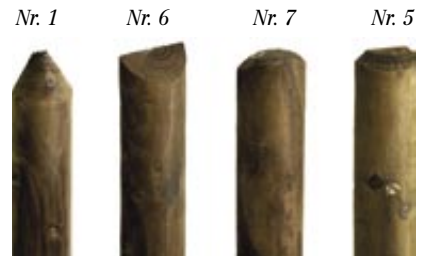

- Zäune in Metall/Holz/Kunststoff
- Holz im Garten
- Kesseldruck-Imprägnieranlage
- Pfähle
- Metallbau/Stahlbau

PALISADENZAUN

Palisadenzaun

Der Palisadenzaun ist die meistverwendete Holzeinfriedung. Dank seiner einfachen, robusten Konstruktion ist dieser Zaun eine ideale wirtschaftliche Lösung. Seine Pfosten sind aus Tannen-Rundholz, aus Lärchen- und Eichen-Kantholz oder aus feuerverzinktem Metall. Alles Holzwerk wird im Vakuum-Druck-Verfahren imprägniert.

Doppeltor

Palisadenzaun mit Metalltraversen

Den Palisadenzaun liefern wir in Tannenholz. Die Traversen sind normalerweise aus Tannenholz halbrund, zylindrisch geschält; diejenigen aus Lärchenholz sind kantig, gehobelt. Die Palisaden werden mit Spezial-Rillenstiften vertikal aufgenagelt. Wird auf besondere Dauerhaftigkeit Wert gelegt, so können Pfosten und Traversen aus feuerverzinktem Metall gewählt werden.

Palisadentüre mit Holzrahmen

Palisadentüre mit Metallrahmen

VERLANGEN SIE EIN INDIVIDUELLES ANGEBOT

Es würde zu weit führen, an dieser Stelle auf alle technischen Möglichkeiten einzugehen, die der Palisadenzaun bietet. Rufen Sie uns einfach an, oder senden Sie uns einen Fax bzw. ein E-Mail, damit wir Ihnen ein individuelles, für Sie unverbindliches Angebot unterbreiten können.