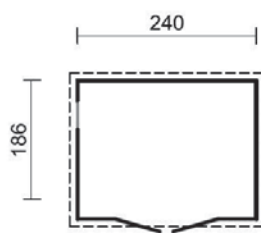

## Cabane de jardin Winter

- épicéa massif, non traité
- planches de fond 16 mm, Planches de toit 19 mm
- portes doubles avec vitre 114 x 180 cm
- fenêtre fixe 192 x 137 cm
- auvent 70 cm
- sans carton bitumé
- **madriers 34 mm**

## Remise à outils Claire 1

- éléments de paroi préfabriqués
- porte double 102 x 182 cm
- sans carton bitumé
- **planches 16 mm naturelles**

Largeur x longueur x hauteur (cm)	Réf. / prix (CHF) Délai de livr.
183 x 170 x 220	96052 1 180.- dép. entrepôt

## Remise à outils Claire 2

- éléments de paroi préfabriqués
- porte double 138 x 182 cm
- sans carton bitumé
- fenêtre latéral 44 x 44 cm
- **planches 16 mm naturelles**

Largeur x longueur x hauteur (cm)	Réf. / prix (CHF) Délai de livr.
243 x 190 x 220	96062 1 590.- dép. entrepôt

## Placard avec porte double

- kit complet
- porte double 125 x 127 cm
- **épaisseur des parois 19 mm**
- bois constituant le cadre 35 x 35 mm
- imprégné vert

	Largeur x longueur x hauteur (cm)	Réf. / prix (CHF) Délai de livr.
	150 x 80 x 180	96048 790.- dép. entrepôt