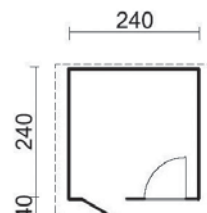

## Maison en bloc de madriers Vivian

- épicéa massif, non traité
- planches de fond et de toit 19 mm
- porte avec vitre 74 x 175 cm
- auvent 30 cm
- sans carton bitumé
- 📌 **madriers 28 mm**

Largeur x longueur x hauteur (cm)	Réf. / prix (CHF) Délai de livr.	Frais de transport CHF
220 x 220 x 222	96549 1 980.- <i>dép. entrepôt</i>	180.-

## Maison en bloc de madriers Victoria / Laura

- épicéa massif, non traité
- planches de fond et de toit 19 mm
- portes doubles avec vitre 151 x 175 cm
- auvent 40 cm
- sans carton bitumé
- 📌 **madriers 28 mm**

Largeur x longueur x hauteur (cm)	Réf. / prix (CHF) Délai de livr.	Frais de transport CHF
260 x 260 x 222 Victoria	96532 2 500.- <i>dép. entrepôt</i>	180.-

- épicéa massif, non traité
- planches de fond et de toit 19 mm
- portes doubles avec vitre 74 x 175 cm
- fenêtre, oscillobattante 67 x 89 cm
- auvent 40 cm
- sans carton bitumé
- 📌 **madriers 28 mm**

Largeur x longueur x hauteur (cm)	Réf. / prix (CHF) Délai de livr.	Frais de transport CHF
260 x 260 x 222 Laura	96533 2 500.- <i>dép. entrepôt</i>	180.-

Victoria = Doubles portes

Laura = Portes simples