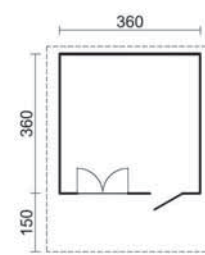

## Maison en bloc de madriers Monica

- épicéa massif, non traité
- planches de fond et de toit 19 mm
- portes doubles avec vitre 151 x 175 cm
- 2 fenêtres, oscillobattante 67 x 89 cm
- auvent 90 cm
- sans carton bitumé
- 📌 **madriers 28 mm**

## Maison en bloc de madriers Sally/Nelly

- épicéa massif, non traité
- planches de fond et de toit 19 mm
- portes doubles avec double vitrage 151 x 175 cm
- fenêtre, oscillobattante 67 x 89 cm
- auvent 150 cm
- sans carton bitumé
- **madriers 44 mm**

Largeur x longueur x hauteur (cm)	Réf. / prix (CHF) Délai de livr.	Frais de transport CHF
380 x 380 x 256 Sally	96534 6 220.- 3 semaines	260.-

- épicéa massif, non traité
- planches de fond et de toit 19 mm
- porte avec vitre 74 x 175 cm
- fenêtre, oscillobattante 119 x 89 cm
- auvent 150 cm
- sans carton bitumé
- **madriers 44 mm**

Largeur x longueur x hauteur (cm)	Réf. / prix (CHF) Délai de livr.	Frais de transport CHF
380 x 380 x 256 Nelly	96553 6 180.- 3 semaines	260.-

Sally = Doubles portes

Nelly = Portes simples