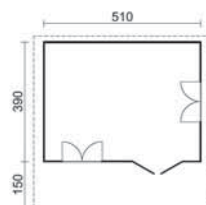

Maison en bloc de madriers Sally/Nelly

- épicéa massif, non traité
- planches de fond et de toit 19 mm
- portes doubles avec double vitrage 151 x 175 cm
- fenêtre, oscillobattante 67 x 89 cm
- auvent 150 cm
- sans carton bitumé
- **madriers 44 mm**

Largeur x longueur x hauteur (cm)	Réf. / prix (CHF) Délai de livr.	Frais de transport CHF
380 x 380 x 256 Sally	96534 6 220.- 3 semaines	260.-

- épicéa massif, non traité
- planches de fond et de toit 19 mm
- porte avec vitre 74 x 175 cm
- fenêtre, oscillobattante 119 x 89 cm
- auvent 150 cm
- sans carton bitumé
- **madriers 44 mm**

Largeur x longueur x hauteur (cm)	Réf. / prix (CHF) Délai de livr.	Frais de transport CHF
380 x 380 x 256 Nelly	96553 6 180.- 3 semaines	260.-

Maison en bloc de madriers Jessica

- épicéa massif, non traité
- planches de fond et de toit 19 mm
- portes doubles avec double vitrage 147 x 184 cm
- 2 fenêtres, oscillobattante 113 x 83 cm
- auvent 150 cm
- sans carton bitumé
- **madriers 44 mm**

Largeur x longueur x hauteur (cm)	Réf. / prix (CHF) Délai de livr.	Frais de transport CHF
530 x 410 x 267	96556 8 580.- 3 semaines	390.-

Maison en bloc de madriers Alaska 1, 2 et 3

- épicéa massif, non traité
- planches de fond et de toit 19 mm
- porte double avec double vitrage 151 x 181 cm
- 2 fenêtres, oscillobattante 119 x 94 cm
- fenêtre, oscillobattante 81 x 94 cm
- auvent 70 cm
- sans carton bitumé
- **madriers 70 mm**

Largeur x longueur x hauteur (cm)	Réf. / prix (CHF) Délai de livr.	Frais de transport CHF
380 x 380 x 263	96583 6 280.- 3 semaines	290.-
470 x 380 x 290	96584 7 480.- 3 semaines	325.-
470 x 470 x 290	96585 8 480.- 3 semaines	390.-