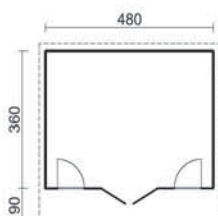

## Maison en bloc de madriers Victoria / Laura

- épicéa massif, non traité
- planches de fond et de toit 19 mm
- portes doubles avec vitre 151 x 175 cm
- auvent 40 cm
- sans carton bitumé
- 📌 **madriers 28 mm**

Largeur x longueur x hauteur (cm)	Réf. / prix (CHF) Délai de livr.	Frais de transport CHF
260 x 260 x 222 Victoria	96532 2 500.- <i>dép. entrepôt</i>	180.-

- épicéa massif, non traité
- planches de fond et de toit 19 mm
- portes doubles avec vitre 74 x 175 cm
- fenêtre, oscillobattante 67 x 89 cm
- auvent 40 cm
- sans carton bitumé
- 📌 **madriers 28 mm**

Largeur x longueur x hauteur (cm)	Réf. / prix (CHF) Délai de livr.	Frais de transport CHF
260 x 260 x 222 Laura	96533 2 500.- <i>dép. entrepôt</i>	180.-

Victoria = Doubles portes

Laura = Portes simples

## Maison en bloc de madriers Monica

- épicéa massif, non traité
- planches de fond et de toit 19 mm
- portes doubles avec vitre 151 x 175 cm
- 2 fenêtres, oscillobattante 67 x 89 cm
- auvent 90 cm
- sans carton bitumé
- 📌 **madriers 28 mm**