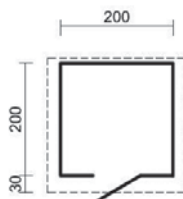

Maison en bloc de madriers Vivian

- épicéa massif, non traité
- planches de fond et de toit 19 mm
- porte avec vitre 74 x 175 cm
- auvent 30 cm
- sans carton bitumé
- 📌 **madriers 28 mm**

Largeur x longueur x hauteur (cm)	Réf. / prix (CHF) Délai de livr.	Frais de transport CHF
220 x 220 x 222	96549 1 980.- <i>dép. entrepôt</i>	180.-