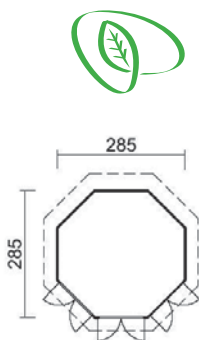

## Maison en bloc de madriers Veronica

- épicéa massif, non traité
- éléments de paroi et de toit préfabriqué
- planches de fond 19 mm
- portes doubles avec double vitrage 112 x 181 cm
- 2 fenêtres, oscillo battante 112 x 114 cm
- sans carton bitumé

🔴 madriers 28 mm

Largeur x longueur x hauteur (cm)	Réf. / prix (CHF) Délai de livr.	Frais de transport CHF
Ø 285 x 310	96501 3 980.- dép. entrepôt	220.-

## Maison en bloc de madriers Mary

- épicéa massif, non traité
- planches de fond et de toit 19 mm
- portes doubles avec vitre 151 x 175 cm
- sans carton bitumé

🔴 madriers 28 mm

Largeur x longueur x hauteur (cm)	Réf. / prix (CHF) Délai de livr.	Frais de transport CHF
290 x 260 x 210	96550 2 480.- dép. entrepôt	220.-