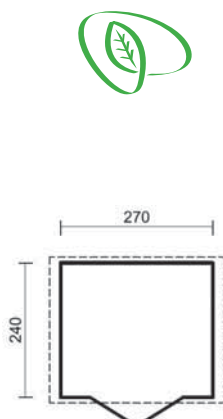

## Maison en bloc de madriers Veronica

- épicéa massif, non traité
- éléments de paroi et de toit préfabriqué
- planches de fond 19 mm
- portes doubles avec double vitrage 112 x 181 cm
- 2 fenêtres, oscillo battante 112 x 114 cm
- sans carton bitumé

🔴 madriers 28 mm

Largeur x longueur x hauteur (cm)	Réf. / prix (CHF) Délai de livr.	Frais de transport CHF
Ø 285 x 310	96501 3 980.- dép. entrepôt	220.-

## Maison en bloc de madriers Mary

- épicéa massif, non traité
- planches de fond et de toit 19 mm
- portes doubles avec vitre 151 x 175 cm
- sans carton bitumé

🔴 madriers 28 mm

Largeur x longueur x hauteur (cm)	Réf. / prix (CHF) Délai de livr.	Frais de transport CHF
290 x 260 x 210	96550 2 480.- dép. entrepôt	220.-