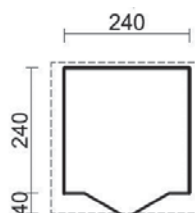

## Maison en bloc de madriers Vivian

- épicéa massif, non traité
- planches de fond et de toit 19 mm
- porte avec vitre 74 x 175 cm
- auvent 30 cm
- sans carton bitumé
- 📌 **madriers 28 mm**

Largeur x longueur x hauteur (cm)	Réf. / prix (CHF) Délai de livr.	Frais de transport CHF
220 x 220 x 222	96549 1 980.- <i>dép. entrepôt</i>	180.-

## Maison en bloc de madriers Victoria / Laura

- épicéa massif, non traité
- planches de fond et de toit 19 mm
- portes doubles avec vitre 151 x 175 cm
- auvent 40 cm
- sans carton bitumé
- 📌 **madriers 28 mm**

Largeur x longueur x hauteur (cm)	Réf. / prix (CHF) Délai de livr.	Frais de transport CHF
260 x 260 x 222 Victoria	96532 2 500.- <i>dép. entrepôt</i>	180.-

- épicéa massif, non traité
- planches de fond et de toit 19 mm
- portes doubles avec vitre 74 x 175 cm
- fenêtre, oscillobattante 67 x 89 cm
- auvent 40 cm
- sans carton bitumé
- 📌 **madriers 28 mm**

Largeur x longueur x hauteur (cm)	Réf. / prix (CHF) Délai de livr.	Frais de transport CHF
260 x 260 x 222 Laura	96533 2 500.- <i>dép. entrepôt</i>	180.-

Victoria = Doubles portes

Laura = Portes simples