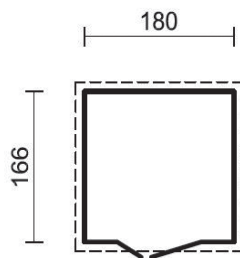

Remise à outils Claire 1

- éléments de paroi préfabriqués
- porte double 102 x 182 cm
- sans carton bitumé
- **planches 16 mm naturelles**

Largeur x longueur x hauteur (cm)	Réf. / prix (CHF) Délai de livr.
183 x 170 x 220	96052 1 180.- dép. entrepôt