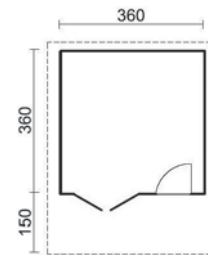

## Maison en bloc de madriers Monica

- épicéa massif, non traité
- planches de fond et de toit 19 mm
- portes doubles avec vitre 151 x 175 cm
- 2 fenêtres, oscillobattante 67 x 89 cm
- auvent 90 cm
- sans carton bitumé
- 📌 **madriers 28 mm**

## Maison en bloc de madriers Sally/Nelly

- épicéa massif, non traité
- planches de fond et de toit 19 mm
- portes doubles avec double vitrage 151 x 175 cm
- fenêtre, oscillobattante 67 x 89 cm
- auvent 150 cm
- sans carton bitumé
- **madriers 44 mm**

Largeur x longueur x hauteur (cm)	Réf. / prix (CHF) Délai de livr.	Frais de transport CHF
380 x 380 x 256 Sally	96534 6 220.- 3 semaines	260.-

- épicéa massif, non traité
- planches de fond et de toit 19 mm
- porte avec vitre 74 x 175 cm
- fenêtre, oscillobattante 119 x 89 cm
- auvent 150 cm
- sans carton bitumé
- **madriers 44 mm**

Largeur x longueur x hauteur (cm)	Réf. / prix (CHF) Délai de livr.	Frais de transport CHF
380 x 380 x 256 Nelly	96553 6 180.- 3 semaines	260.-

Sally = Doubles portes

Nelly = Portes simples