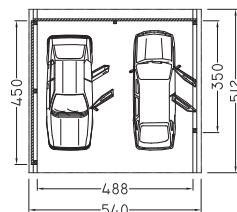

Flachdach-Doppel-Carport Hockenheim

- 4 Pfosten 12 x 12 cm
- Zangen und Sparren 6/12 cm
- H-Betonanker, Montageset
- Holzblende 3-seitig
- grünlich imprägniert
- Einfahrtshöhe 242 cm
- Schneelast 75 kg/m²
- Aufpreis Schneelast 150 kg/m²: CHF 360.- (97025)

Dacheindeckung	Breite x Länge x Höhe (cm)	Art. Nr. / Preis (CHF) Lieferfrist	Transportanteil in CHF
Kunststoffplatten schwarz	540 x 512 x 264	97021 2 720.- <i>Lager</i>	260.-
Trapezblech	540 x 512 x 264	97024 2 990.- <i>3 Wochen</i>	260.-