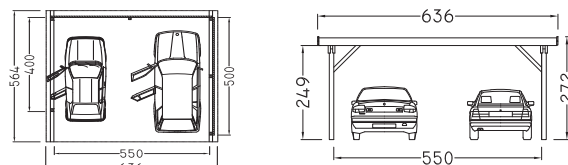

Flachdach-Doppel-Carport Barcelona

- 4 Pfosten 12 x 12 cm
- Zangen und Sparren 6/12 cm
- H-Betonanker, Montageset
- Holzblende 3-seitig
- grünlich imprägniert
- Einfahrtshöhe 242 cm
- **Schneelast 100 kg/m²**
- Aufpreis Schneelast 150 kg/m²: CHF 440.– (97055)

Dacheindeckung	Breite x Länge x Höhe (cm)	Art. Nr. / Preis (CHF) Lieferfrist	Transportanteil in CHF
Trapezblech	636 x 564 x 272	97052 3 960.– 3 Wochen	320.–

Zusatzartikel zu Flachdach-Doppel-Carport Barcelona

Produkt	Beschrieb	Art. Nr. / Preis (CHF) Lieferfrist
Randabdeckprofil	13 Stück à 2 m	97963 390.– 3 Wochen
Dachrinnenanlage	dunkelbrauner Kunststoff, Fallrohr, Bögen, Einhangbleche, Befestigung	97912 480.– 3 Wochen

Produkt	Beschrieb	Art. Nr. / Preis (CHF) Lieferfrist
Rückwand	inkl. Befestigung, 14 mm Deckerschaltung B 550 x H 200 cm	97661 795.– 3 Wochen
Seitenwand	inkl. Zusatzpfosten mit Befestigung, 14 mm Deckerschaltung B 500 x H 200 cm	97651 725.– 3 Wochen

Flachdach-Anbau-Carport Barcelona

- 4 Pfosten 12 x 12 cm
- Zangen und Sparren 6/12 cm
- H-Betonanker, Montageset
- Holzblende 3-seitig
- grünlich imprägniert
- Einfahrtshöhe 242 cm
- **Schneelast 100 kg/m²**
- Aufpreis Schneelast 150 kg/m²: CHF 440.– (97055)

Dacheindeckung	Breite x Länge x Höhe (cm)	Art. Nr. / Preis (CHF) Lieferfrist	Transportanteil in CHF
Trapezblech	633 x 564 x 272	97061 3 530.– 3 Wochen	320.–

Zusatzartikel zu Flachdach-Anbau-Carport Barcelona