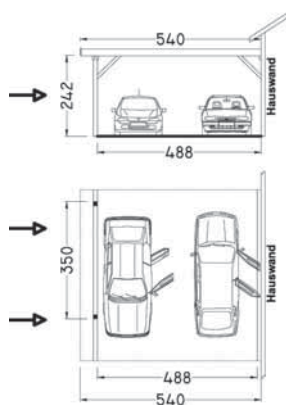

Flachdach-Anbau-Carport Hockenheim

- 2 Pfosten 12 x 12 cm
- Zangen und Sparren 6/12 cm
- H-Betonanker, Montageset
- Holzblende 3-seitig
- grünlich imprägniert
- Einfahrtshöhe 242 cm
- Schneelast 75 kg/m²
- Aufpreis Schneelast 150 kg/m²: CHF 215.- (97113)

Dacheindeckung	Breite x Länge x Höhe (cm)	Art. Nr. / Preis (CHF) Lieferfrist	Transportanteil in CHF
Kunststoffplatten schwarz	537 x 512 x 264	97505 2 060.- <i>3 Wochen</i>	220.-
Trapezblech	537 x 512 x 264	97506 2 560.- <i>3 Wochen</i>	220.-