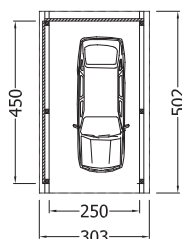

Carports

Flachdach-Einzel-Carport Le Mans

- 6 Pfosten 9 x 9 cm
- Zangen und Sparren 6/12 cm
- Eindeckung mit schwarzen Kunststoffdachplatten
- Holzblende 3-seitig
- grünlich imprägniert
- Einfahrtshöhe 224 cm
- Schneelast 75 kg/m²

Breite x Länge x Höhe (cm)	Art. Nr. / Preis (CHF) Lieferfrist	Transportanteil in CHF
302 x 502 x 245	97001 1 200.– 3 Wochen	190.–

Zubehör zu Flachdach-Einzel-Carport Le Mans

Produkt	Beschrieb	Art. Nr. / Preis (CHF) Lieferfrist
H-Betonanker	Länge 60 cm	98712 25.50 Lager
Randabdeckprofil	8 Stück à 2 m	97921 290.– Lager
Dachrinnenanlage	dunkelbrauner Kunststoff, Fallrohr Ø 50 mm für beide Seiten	97910 298.– Lager
Rückwand	inkl. Befestigung, 14 mm Deckelschalung B 250 x H 200 cm	97601 315.– Lager
Seitenwand	inkl. Zusatzpfosten mit Befestigung, 14 mm Deckelschalung B 450 x H 200 cm	97611 690.– Lager