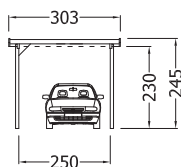

Carports

Flachdach-Einzel-Carport Le Mans

- 6 Pfosten 9 x 9 cm
- Zangen und Sparren 6/12 cm
- Eindeckung mit schwarzen Kunststoffdachplatten
- Holzblende 3-seitig
- grünlich imprägniert
- Einfahrtshöhe 224 cm
- Schneelast 75 kg/m²

Breite x Länge x Höhe (cm)	Art. Nr. / Preis (CHF) Lieferfrist	Transportanteil in CHF
302 x 502 x 245	97001 1 200.– 3 Wochen	190.–

Zubehör zu Flachdach-Einzel-Carport Le Mans

Produkt	Beschrieb	Art. Nr. / Preis (CHF) Lieferfrist
H-Betonanker	Länge 60 cm	98712 25.50 Lager
Randabdeckprofil	8 Stück à 2 m	97921 290.– Lager
Dachrinnenanlage	dunkelbrauner Kunststoff, Fallrohr Ø 50 mm für beide Seiten	97910 298.– Lager
Rückwand	inkl. Befestigung, 14 mm Deckelschalung B 250 x H 200 cm	97601 315.– Lager
Seitenwand	inkl. Zusatzpfosten mit Befestigung, 14 mm Deckelschalung B 450 x H 200 cm	97611 690.– Lager