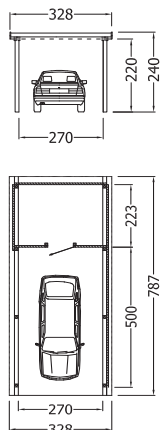

Flachdach-Einzel-Carport Montreal lang

- 4 Pfosten 12 x 12 cm
- Zangen und Sparren 6/12 cm
- H-Betonanker, Montageset
- Holzblende 3-seitig
- grünlich imprägniert
- Einfahrtshöhe 220 cm
- **Schneelast 100 kg/m²**
- Aufpreis Schneelast 150 kg/m²: 215.– (97113)

Dacheindeckung	Breite x Länge x Höhe (cm)	Art. Nr. / Preis (CHF) Lieferfrist	Transportanteil in CHF
Trapezblech	328 x 787 x 240	97042 2 860.– 3 Wochen	260.–

Zusatzartikel zu Flachdach-Carport Montreal lang

Produkt	Beschrieb	Art. Nr. / Preis (CHF) Lieferfrist
Randabdeckprofil	12 Stück à 2m	97941 380.– 3 Wochen
Dachrinnenanlage	dunkelbrauner Kunststoff, Fallrohr, Bögen, Einhangbleche, Befestigung	97910 298.– Lager
Rückwand	inkl. Befestigung, 14 mm Deckelschalung B 270 x H 200 cm	97621 320.– 3 Wochen
Seitenwand	inkl. Zusatzpfosten mit Befestigung, 14 mm Deckelschalung B 500 x H 200 cm	97651 725.– 3 Wochen
Seitenwand	inkl. Zusatzpfosten mit Befestigung, 14 mm Deckelschalung B 223 x H 200 cm	97652 260.– 3 Wochen
Abstellraum	inkl. 2 Zusatzpfosten B 270 x H 200 x L 233 cm	97641 1 360.– 3 Wochen

Flachdach-Doppel-Carport AVUS

- 6 Pfosten 9 x 9 cm
- Zangen und Sparren 6/12 cm
- Eindeckung mit schwarzen Kunststoffdachplatten
- Holzblende 3-seitig
- grünlich imprägniert
- Einfahrtshöhe 225 cm
- Schneelast 75kg/m²

Breite x Länge x Höhe (cm)	Art. Nr. / Preis (CHF) Lieferfrist	Transportanteil in CHF
500 x 502 x 250	97002 1 560.– 3 Wochen	220.–