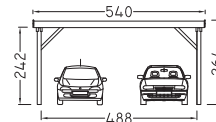

Flachdach-Doppel-Carport Hockenheim

- 4 Pfosten 12 x 12 cm
- Zangen und Sparren 6/12 cm
- H-Betonanker, Montageset
- Holzblende 3-seitig
- grünlich imprägniert
- Einfahrtshöhe 242 cm
- Schneelast 75 kg/m²
- Aufpreis Schneelast 150 kg/m²: CHF 360.- (97025)

Dacheindeckung	Breite x Länge x Höhe (cm)	Art. Nr. / Preis (CHF) Lieferfrist	Transportanteil in CHF
Kunststoffplatten schwarz	540 x 512 x 264	97021 2 720.- <i>Lager</i>	260.-
Trapezblech	540 x 512 x 264	97024 2 990.- <i>3 Wochen</i>	260.-