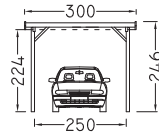

Flachdach-Einzel-Carport Silverstone

- 4 Pfosten 12 x 12 cm
- Zangen und Sparren 6/12 cm
- H-Betonanker, Montageset
- Holzblende 3-seitig
- grünlich imprägniert
- Einfahrtshöhe 224 cm
- **Schneelast 100 kg/m²**

Dacheindeckung	Breite x Länge x Höhe (cm)	Art. Nr. / Preis (CHF) Lieferfrist	Transportanteil in CHF
Kunststoffplatten schwarz	305 x 503 x 246	97011 1 760.– <i>Lager</i>	220.–
Trapezblech	305 x 503 x 246	97014 2 030.– <i>3 Wochen</i>	220.–