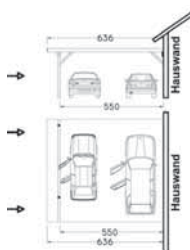

Flachdach-Anbau-Carport Barcelona

- 4 Pfosten 12 x 12 cm
- Zangen und Sparren 6/12 cm
- H-Betonanker, Montageset
- Holzblende 3-seitig
- grünlich imprägniert
- Einfahrtshöhe 242 cm
- **Schneelast 100 kg/m²**
- Aufpreis Schneelast 150 kg/m²: CHF 440.– (97055)

Dacheindeckung	Breite x Länge x Höhe (cm)	Art. Nr. / Preis (CHF) Lieferfrist	Transportanteil in CHF
Trapezblech	633 x 564 x 272	97061 3 530.– 3 Wochen	320.–

Zusatzartikel zu Flachdach-Anbau-Carport Barcelona

Produkt	Beschrieb	Art. Nr. / Preis (CHF) Lieferfrist
Randabdeckprofil	10 Stück à 2 m	97931 330.– 3 Wochen
Dachrinnenanlage	dunkelbrauner Kunststoff, Fallrohr, Bögen, Einhangbleche, Befestigung	97912 480.– 3 Wochen
Rückwand	inkl. Befestigung, 14 mm Deckerschaltung B 550 x H 200 cm	97661 795.– 3 Wochen
Seitenwand	inkl. Zusatzpfosten mit Befestigung, 14 mm Deckerschaltung B 500 x H 200 cm	97651 725.– 3 Wochen