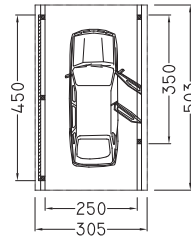

Flachdach-Einzel-Carport Silverstone

- 4 Pfosten 12 x 12 cm
- Zangen und Sparren 6/12 cm
- H-Betonanker, Montageset
- Holzblende 3-seitig
- grünlich imprägniert
- Einfahrtshöhe 224 cm
- **Schneelast 100 kg/m²**

Dacheindeckung	Breite x Länge x Höhe (cm)	Art. Nr. / Preis (CHF) Lieferfrist	Transportanteil in CHF
Kunststoffplatten schwarz	305 x 503 x 246	97011 1 760.– <i>Lager</i>	220.–
Trapezblech	305 x 503 x 246	97014 2 030.– <i>3 Wochen</i>	220.–