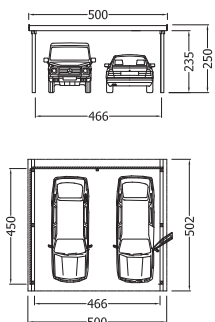

Zusatzartikel zu Flachdach-Doppel-Carport AVUS

Produkt	Beschrieb	Art. Nr. / Preis (CHF) Lieferfrist
H-Betonanker	Länge 60 cm	98712 25.50 3 Woche
Randabdeckprofil	9 Stück à 2 m	97961 290.– 3 Wochen
Dachrinnenanlage	dunkelbrauner Kunststoff, Fallrohr Ø 50 mm für beide Seiten	97911 390.– 3 Wochen
Rückwand	inkl. Befestigung 14 mm Deckelschalung B 488 x H 200 cm	97622 640.– 3 Wochen
Seitenwand	inkl. Zusatzpfosten mit Befestigung, 14 mm Deckelschalung B 450 x H 200 cm	97611 690.– 3 Wochen