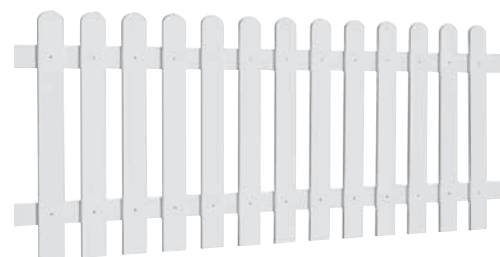

Normelement standard, gerade

Kunststoff-Normtüren, standard

- ohne Beschläge (siehe Seite 73)
- ohne Pfosten

	Höhe x Breite (cm)	Art.Nr. / Preis (CHF) Lieferfrist	
Normtüre	60 x 100	81900 198.– 1 Woche	
Normtüre	80 x 100	81910 210.– 1 Woche	
Normtüre	100 x 100	81920 225.– 1 Woche	
Spezialmasse bis	120 x 120	81930 260.– 1 Woche