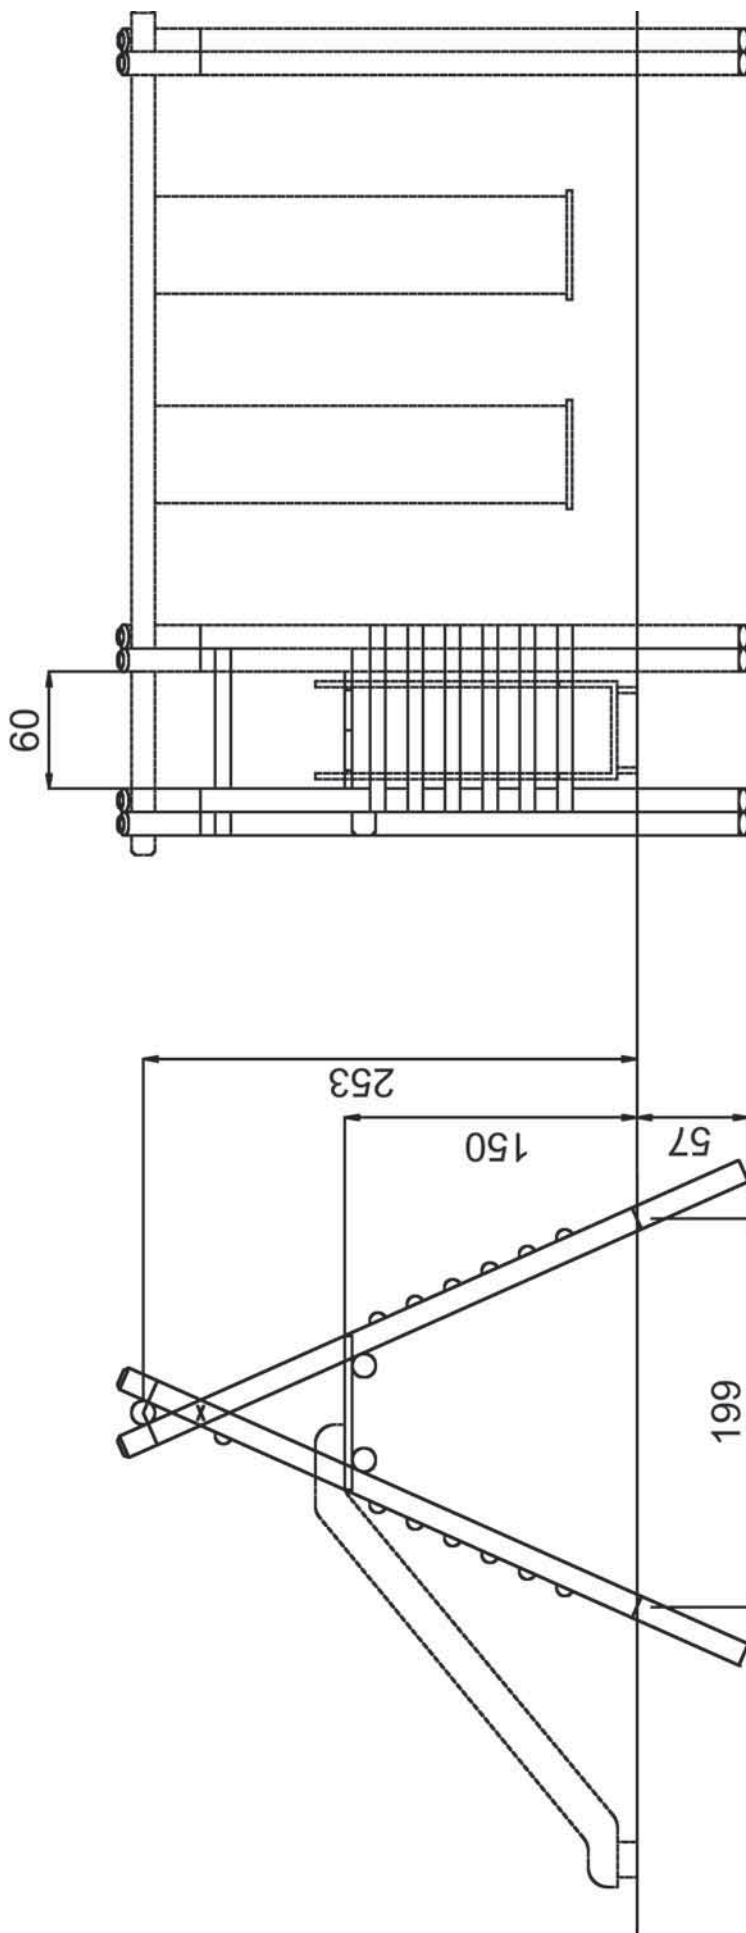

Fig. 2: Ensemble rapporté avec plateforme