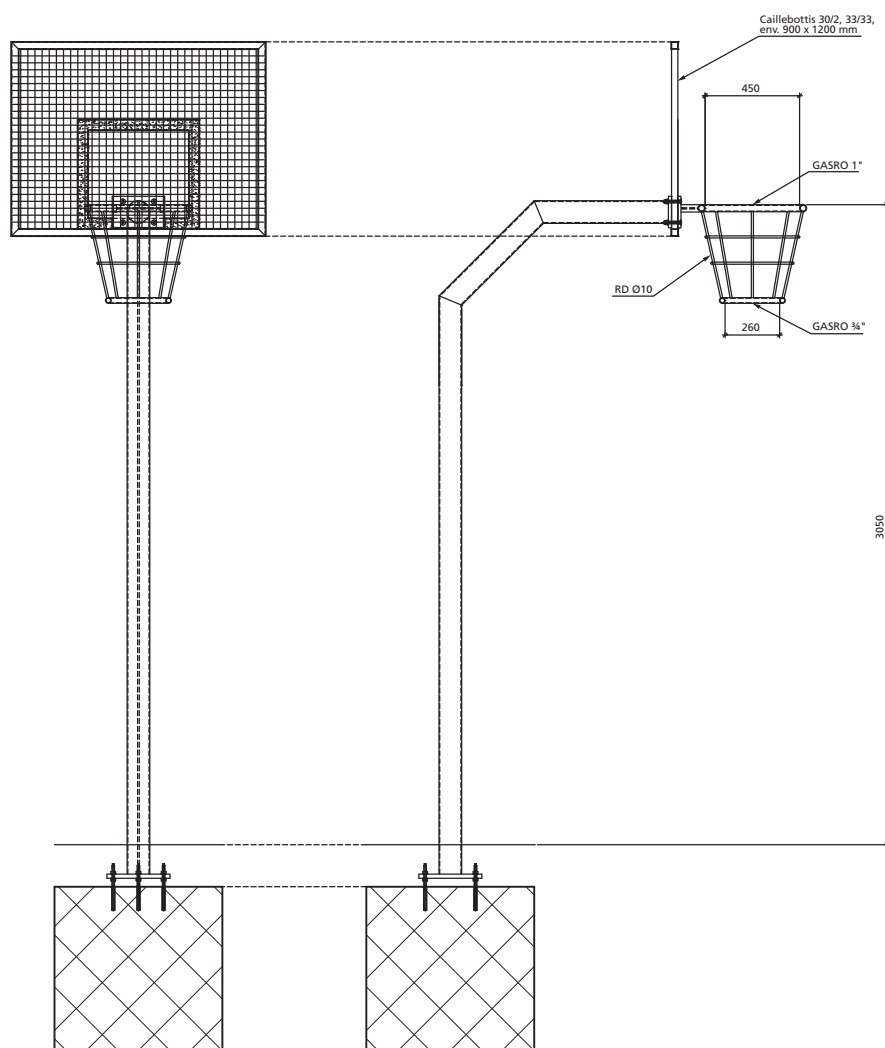

Assortiment et prix:

Référence d'article	Descriptif	Prix/pièce
80898	galvanisé à chaud	sur demande
80899	peint (couleur RAL au choix)	sur demande

SUPPORTS DE BALANÇOIRE

Descriptif:

- Bois ronds de sapin Ø 12 cm, fraisé cylindrique
- Imprégné sous pression et sous vide, couleur brun oder verdâtre
- fini pour le montage côté bâtiment, 4 vis de cuve 12 x 180 incluses, 2 vis de serrure galvanisées 16 x 260 mm et rondelles