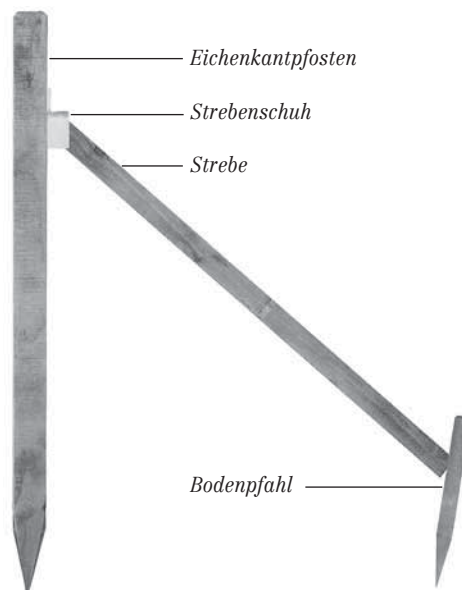

Streben ohne Schuh, 5 x 8 cm (Eiche)

Artikelnummer	Länge	Preis/Stk
67021	150 cm	21.—
67023	175 cm	23.30
67025	200 cm	25.90
67026	225 cm	27.80
67027	250 cm	29.90
67028	275 cm	31.70
67029	300 cm	36.10

Minderpreise:

- wenn natur: 5% auf obige Preise

allgemeine Informationen:

- **Jedes andere Mass in Länge und/oder Querschnitt stellen wir gerne kurzfristig und preisgünstig her.**

Strebenschuh verzinkt

Artikelnummer	Preis/Stk
68000	12.50

Bodenpfahl in Eichenholz

Materialbeschreibung:

- 5/8 cm, ca. 50 cm lang, gespitzt, gefast, imprägniert

Artikelnummer	Preis/Stk
73000	8.50

Lieferfrist:

- fettgedruckte Artikel ab Lager
- übrige Artikel 2 Wochen

EICHENKANTPFOSTEN/HERZGETRENNT (Türpfosten)

Materialbeschreibung:

- sägeroh
- oben gefast, Längskanten leicht gefast
- imprägniert im Vakuum-Druck-Verfahren, Farbe braun

Sortiment und Preise:

Artikelnummer	Profil	Länge	Fuss	Preis/Stk
75150	10 x 12 cm	125 cm	gespitzt	43.20
75160	10 x 12 cm	140 cm	gespitzt	47.70
75200	10 x 12 cm	150 cm	gespitzt	50.70
75210	10 x 12 cm	160 cm	gespitzt	53.50
75250	10 x 12 cm	175 cm	gespitzt	57.90
75270	10 x 12 cm	190 cm	gespitzt	62.—
75300	10 x 12 cm	200 cm	gespitzt	65.30
75350	10 x 12 cm	225 cm	gespitzt	72.70
75400	10 x 12 cm	250 cm	gespitzt	81.—
76150	12 x 12 cm	125 cm	ungespitzt	51.—
76160	12 x 12 cm	140 cm	ungespitzt	55.30
76200	12 x 12 cm	150 cm	ungespitzt	58.90
76210	12 x 12 cm	160 cm	ungespitzt	62.—
76250	12 x 12 cm	175 cm	ungespitzt	67.80
76270	12 x 12 cm	190 cm	ungespitzt	73.50
76300	12 x 12 cm	200 cm	ungespitzt	78.90
76350	12 x 12 cm	225 cm	ungespitzt	90.—
76400	12 x 12 cm	250 cm	ungespitzt	98.—
76450	12 x 12 cm	275 cm	ungespitzt	107.50
76500	12 x 12 cm	300 cm	ungespitzt	114.80
77250	14 x 14 cm	175 cm	ungespitzt	92.—
77270	14 x 14 cm	190 cm	ungespitzt	99.—
77300	14 x 14 cm	200 cm	ungespitzt	105.—
77350	14 x 14 cm	225 cm	ungespitzt	119.50
77400	14 x 14 cm	250 cm	ungespitzt	131.—
77450	14 x 14 cm	275 cm	ungespitzt	147.50
77500	14 x 14 cm	300 cm	ungespitzt	157.50