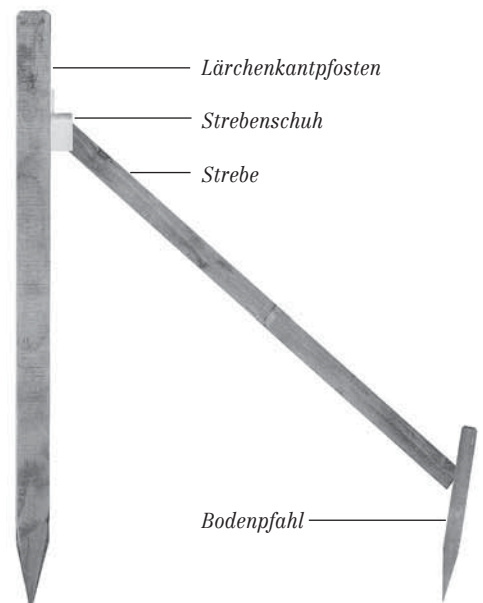

Minderpreise:

- wenn natur: 5% auf obige Preise

allgemeine Informationen:

- **Jedes andere Mass** in Länge und/oder Querschnitt **stellen wir gerne kurzfristig und preisgünstig her.**
- Paletteneinheiten der Lärchenkantpfosten:
 8/10 cm = 100 Stk
 10/10 cm = 90 Stk.

Strebenschuh verzinkt

Artikelnummer	Preis/Stk
68000	12.50

Bodenpfahl in Lärche

Materialbeschreibung:

- 5/8 cm, ca. 50 cm lang, gespitzt, gefast, imprägniert

Artikelnummer	Preis/Stk
70000	7.70

Lieferfrist:

- fettgedruckte Artikel ab Lager

Streben ohne Schuh, 5 x 8 cm (Lärche)

Artikelnummer	Länge	Preis/Stk
67011	150 cm	18.60
67013	175 cm	20.50
67015	200 cm	22.50
67016	225 cm	24.90
67017	250 cm	26.40
67018	275 cm	28.90
67019	300 cm	32.—

EICHENKANTPFOSTEN