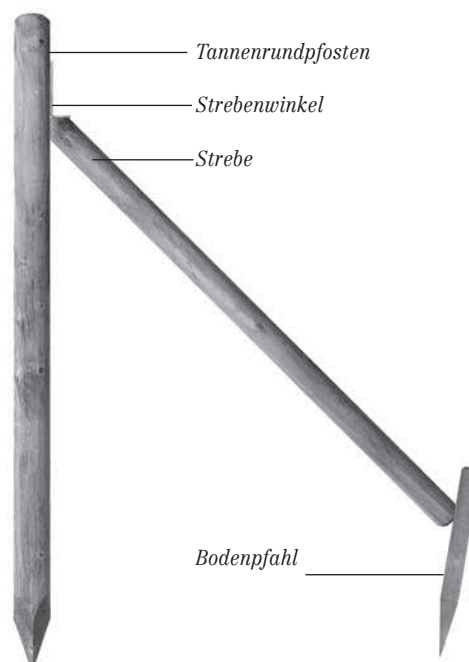

TANNENRUNDPFOSTEN, BRAUN IMPRÄGNIERT

Materialbeschreibung:

- zylindrisch gefräst, perforiert
- oben gefast, zugespitzt
- imprägniert im Vakuum-Druck-Verfahren, Farbe braun

Sortiment und Preise:

Artikelnummer	Ø	Länge	Preis/Stk
00200	8,5 cm	100 cm	8.50
00201	8,5 cm	125 cm	9.30
00202	8,5 cm	150 cm	11.35
00203	8,5 cm	175 cm	13.10
00224	8,5 cm	190 cm	13.90
00310	8,5 cm	200 cm	14.60
00311	8,5 cm	225 cm	16.20
00312	8,5 cm	250 cm	18.90
25060	10 cm	75 cm	8.60
00126	10 cm	100 cm	10.—
00204	10 cm	125 cm	11.15
00132	10 cm	140 cm	12.60
00208	10 cm	150 cm	13.30
00205	10 cm	160 cm	14.65
00207	10 cm	175 cm	15.80
00206	10 cm	200 cm	18.90
25350	10 cm	225 cm	21.30
25400	10 cm	250 cm	24.80
25450	10 cm	275 cm	27.—
26200	12 cm	150 cm	17.40
26250	12 cm	175 cm	20.40
26300	12 cm	200 cm	23.50
26350	12 cm	225 cm	26.50
26400	12 cm	250 cm	28.60
26450	12 cm	275 cm	23.70
26500	12 cm	300 cm	34.80

Streben rund Ø 70mm ohne Winkel:

Artikelnummer	Länge	Preis/Stk
67000	150 cm	9.—
67001	175 cm	10.20
67002	200 cm	11.50
67003	225 cm	12.10
67004	250 cm	13.80

Minderpreise:

- wenn natur: 20% auf obige Preise