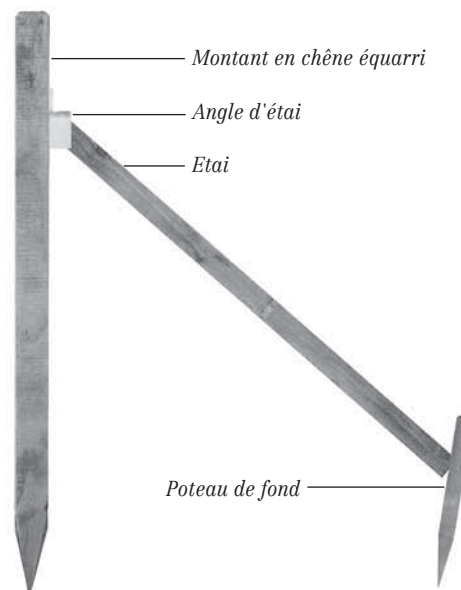

Patin d'étau galvanisé

Référence d'article	Prix/pièce
68000	12.50

Poteau de fond en bois de chêne

Descriptif:

5/8 cm, env. 50 cm de long, pointu, chanfreiné, imprégné

Référence d'article	Prix/pièce
73000	8.50

Délai de livraison:

- **Articles imprimés en gras en stock**
- Autres articles 2 semaines

Etats sans patin, 5 x 8 cm (chêne)

Référence d'article	Longueur	Prix/pièce
67021	150 cm	21.—
67023	175 cm	23.30
67025	200 cm	25.90
67026	225 cm	27.80
67027	250 cm	29.90
67028	275 cm	31.70
67029	300 cm	36.10