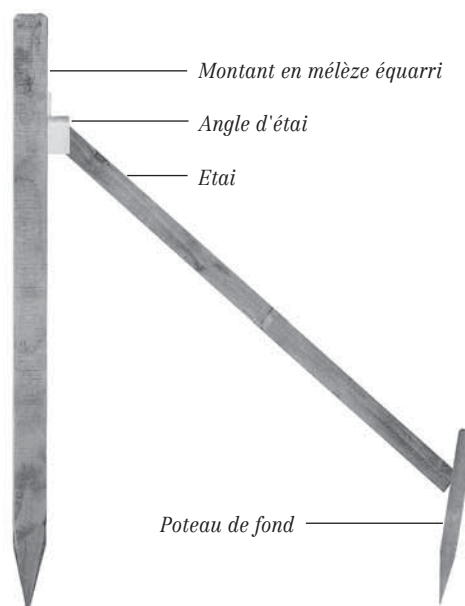

Moins-values:

- Si naturel: 5% sur les prix susmentionnés

Informations générales:

- **Nous fabriquons** volontiers dans un délai court et à **un prix compétitif toute autre dimension** (longueur et/ou diamètre)
- Unités de palettes des montants équarris en mélèze:
8/10 cm = 100 pièces
10/10 cm = 90 pièces

Patin d'étau galvanisé

Référence d'article	Prix/pce
68000	12.50

Poteau de fond en mélèze

Descriptif:

- 5/8 cm, environ 50 cm de long, pointu, chanfreiné, imprégné

Référence d'article	Prix/pce
70000	7.70

Délai de livraison:

- **Articles imprimés en gras en stock**

Etats sans patin, 5 x 8 cm (mélèze)

Référence d'article	Longueur	Prix/pce
67011	150 cm	18.60
67013	175 cm	20.50
67015	200 cm	22.50
67016	225 cm	24.90
67017	250 cm	26.40
67018	275 cm	28.90
67019	300 cm	32.—