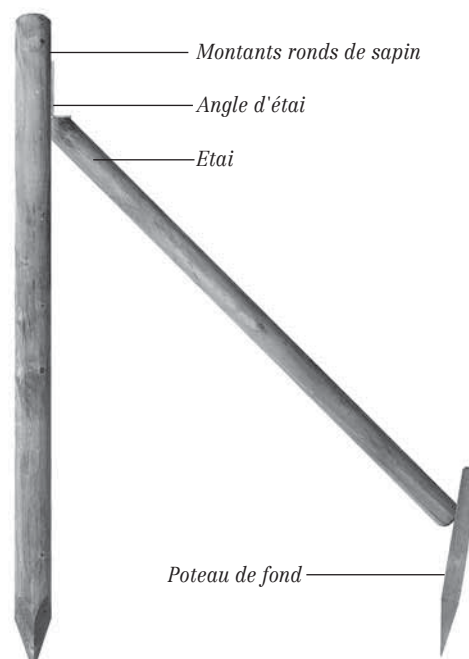

MONTANTS RONDS DE SAPIN, IMPREGNATION BRUNE

Descriptif:

- Fraisé cylindrique, perforé
- Chanfreiné en haut, pointu
- Imprégné sous pression et sous vide, couleur brun

Assortiment et prix:

Référence d'article	Ø	Longueur	Prix/pce
00200	8,5 cm	100 cm	8.50
00201	8,5 cm	125 cm	9.30
00202	8,5 cm	150 cm	11.35
00203	8,5 cm	175 cm	13.10
00224	8,5 cm	190 cm	13.90
00310	8,5 cm	200 cm	14.60
00311	8,5 cm	225 cm	16.20
00312	8,5 cm	250 cm	18.90
25060	10 cm	75 cm	8.60
00126	10 cm	100 cm	10.—
00204	10 cm	125 cm	11.15
00132	10 cm	140 cm	12.60
00208	10 cm	150 cm	13.30
00205	10 cm	160 cm	14.65
00207	10 cm	175 cm	15.80
00206	10 cm	200 cm	18.90
25350	10 cm	225 cm	21.30
25400	10 cm	250 cm	24.80
25450	10 cm	275 cm	27.—
26200	12 cm	150 cm	17.40
26250	12 cm	175 cm	20.40
26300	12 cm	200 cm	23.50
26350	12 cm	225 cm	26.50
26400	12 cm	250 cm	28.60
26450	12 cm	275 cm	32.70
26500	12 cm	300 cm	34.80

Étais rond Ø 70mm sans angle:

Référence d'article	Longueur	Prix/pièce
67000	150 cm	9.—
67001	175 cm	10.20
67002	200 cm	11.50
67003	225 cm	12.10
67004	250 cm	13.80

Moins-values:

- Si naturel: 20% sur les prix susmentionnés

Informations générales:

- Nous fabriquons volontiers dans un délai court et à un **prix compétitif toute autre dimension** (longueur et/ou diamètre)
- Unité de palettes: Ø 8,5 cm = 142 pièces / Ø 10 cm = 89 pièces / Ø 12 cm = 63 pièces

Angle d'étoi galvanisé

Référence d'article	Prix/pce
68001	6.—

Poteau de fond en mélèze

Descriptif:

5/8 cm, environ 50 cm de long, pointu, chanfreiné, imprégné

Référence d'article	Prix/pce
70000	7.70

Délai de livraison:

- Articles imprimés en gras en stock